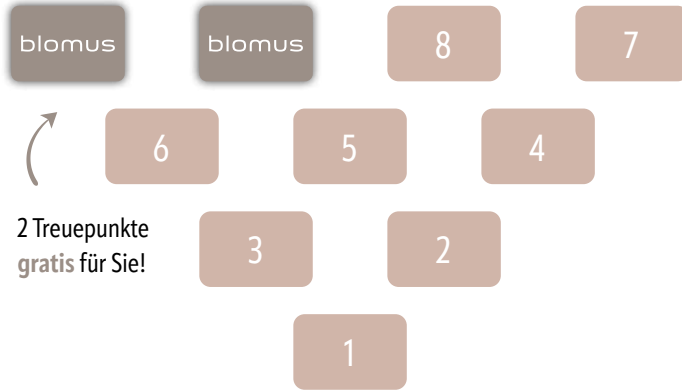

SAMMELN SIE HIER IHRE TREUEPUNKTE

Jeder Einkauf ab 25 € punktet!

2 Treuepunkte
gratis für Sie!

Mehr Infos finden Sie unter
WWW.HANDELSHOF.DE/TREUE

SO EINFACH FUNKTIONIERT'S:

- // Bei jedem Einkauf im Handelshof Cash & Carry erhalten Sie vom 24.03.2022 bis 03.08.2022 je 25 € Netto-Einkaufswert** einen Treuepunkt an der Kasse.
- // Sammeln Sie die Treuepunkte bei jedem Einkauf und kleben Sie sie in Ihr Sammelheft.
- // Bereits für 10 Treuepunkte können Sie Prämien von blomus zum attraktiven Treuepreis erhalten.
- // Lösen Sie das Sammelheft mit den Treuepunkten spätestens bis zum 10.08.2022 an der Kasse in Ihrem Handelshof Cash & Carry ein.
- // Neue Sammelhefte erhalten Sie in Ihrem Handelshof Cash & Carry.
- // Die angebotenen Prämien können selbstverständlich während der Treueaktion auch ohne Treuepunkte zum Normalverkaufspreis erworben werden.

** Ausgenommen sind Tabakwaren, Telefonkarten, Geschenkkarten, Leergut, Tanken, Verzehr im Restaurant, Transportmittel, Dienstleistungen sowie Liefergroßhandelsumsätze.

Teilnahmebedingungen:

Treuepunkte gelten nur für diese Treueaktion und können nicht in bar vergütet werden. Für alle in der Treueaktion angebotenen Artikel gilt, solange der Vorrat reicht. Handelshof behält sich das Recht vor, einzelne Treueprämien bei unerwarteter Nichtverfügbarkeit von der Aktion auszuschließen.