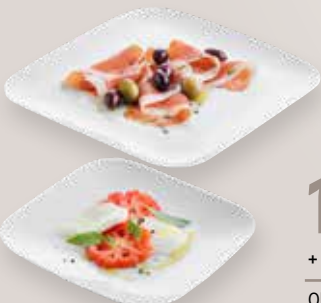

Ohne Treuepunkte: 9,99 €

WEINGLAS,

290 ml | 2er-Set

SIE SPAREN
61%*

6,99 €

+ ein volles Sammelheft

Ohne Treuepunkte: 17,99 €

DINNER-SET,

24 x 24 cm und 18 x 18 cm | 2-teilig

SIE SPAREN
60%*

11,99 €

+ ein volles Sammelheft

Ohne Treuepunkte: 29,99 €

SALATSCHALE,

21 x 21 cm

SIE SPAREN
55%*