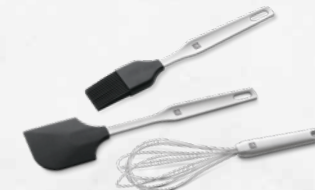

SIE SPAREN
58 %

KÜCHENHELFER-SET, 3-TEILIG

- Backpinsel, Teigschaber und Schneebesen

24,99 €

+ 10 Treuepunkte

Ohne Treuepunkte: 42,99 €

SIE SPAREN
41 %